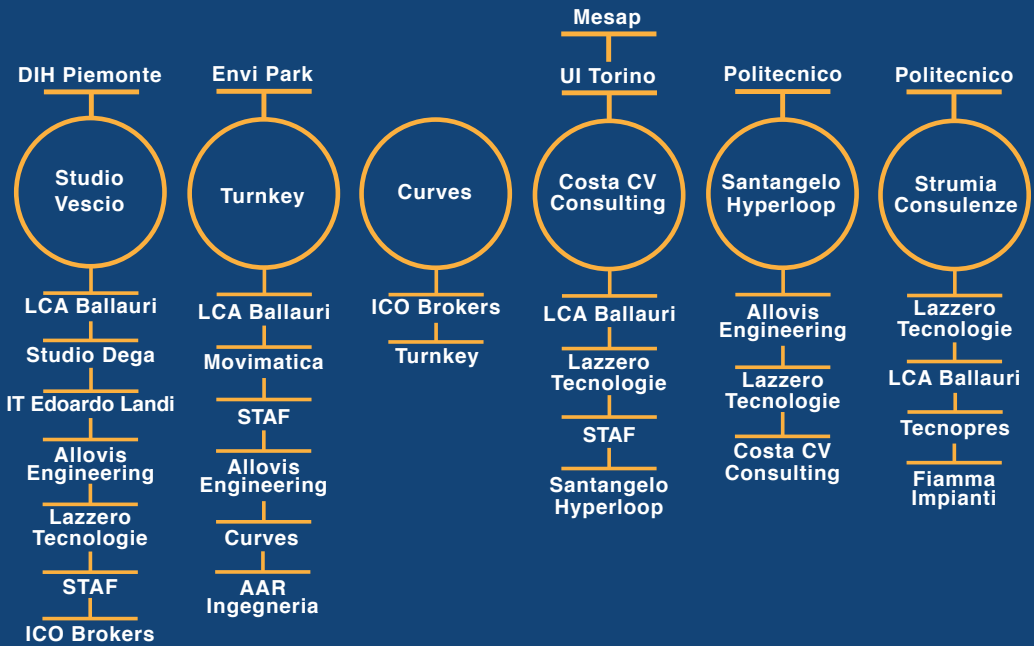

Gioco di squadra 3