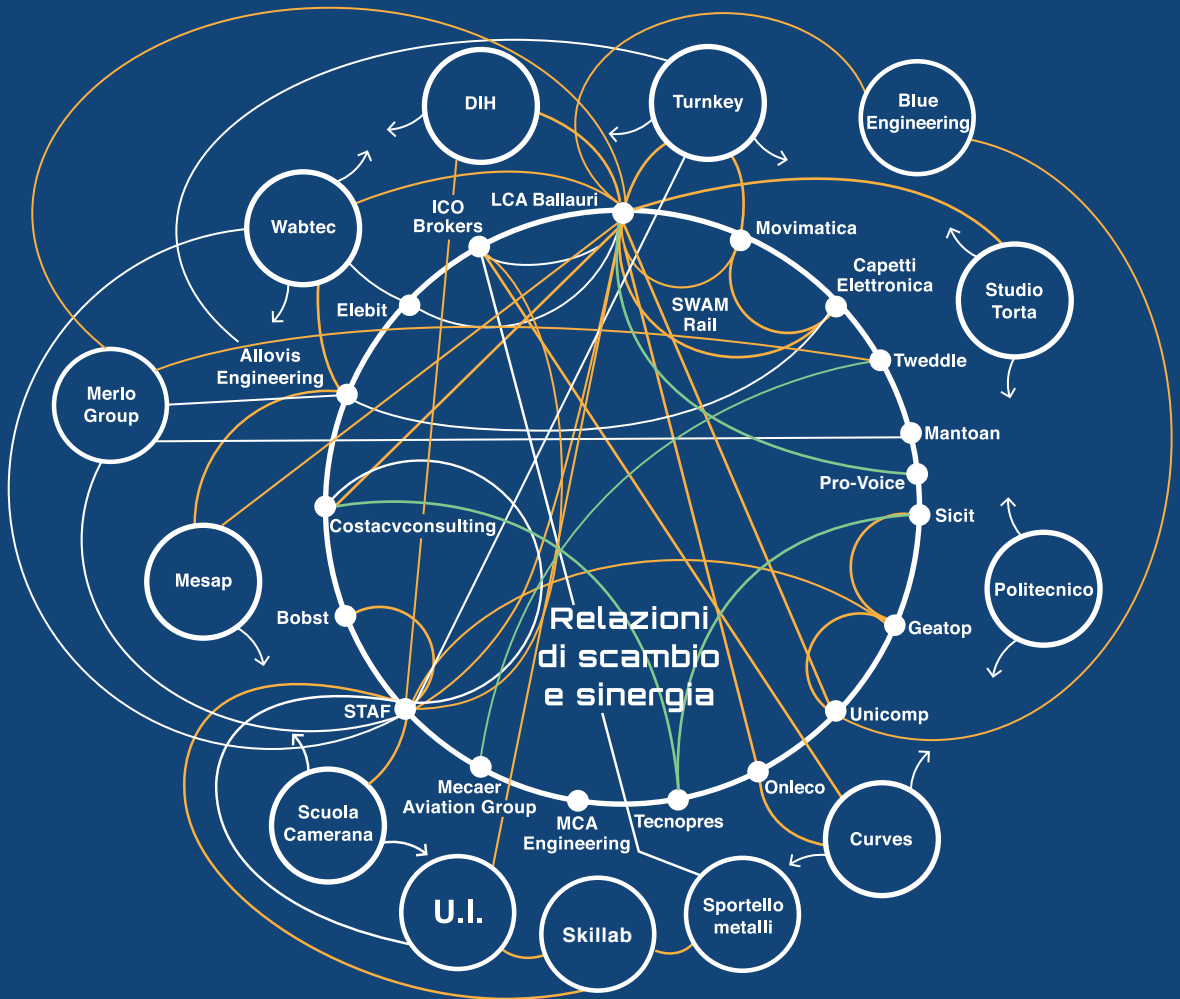

Gioco di squadra PMI

Lasciamo ulteriormente questa rappresentazione-simbolo del Gioco di Squadra PMI, per continuare il momento di riflessione in questa persistente situazione di emergenza Covid-19 che ha colpito ogni luogo del pianeta e il ns Paese in modo particolarmente cruento, a cui si aggiungono le pesanti conseguenze provenienti dalla guerra in Ucraina.

Ora più che mai, c'è bisogno di una unità comunitaria diffusa e di un Gioco di Squadra il più esteso possibile, per generare una nuova rinascita del nostro tessuto imprenditoriale, fatto principalmente di PMI. Lo schema riporta anche SKILLAB, specializzato centro formativo dell' U.I. a cui le aziende accedono per la formazione e la riqualificazione delle proprie risorse.

Schema iniziale del gioco di squadra partito nel 2018 in ambito CDT

— Link di effettiva operatività

Gioco di squadra 2

Il “Gioco di squadra PMI” è diventato ormai uno standard in ambito CDT, dove molte PMI continuano ad incontrarsi, a relazionarsi, a stabilire Sinergie e lo scambio prosegue...

Gioco di squadra 3

Gioco di squadra 4