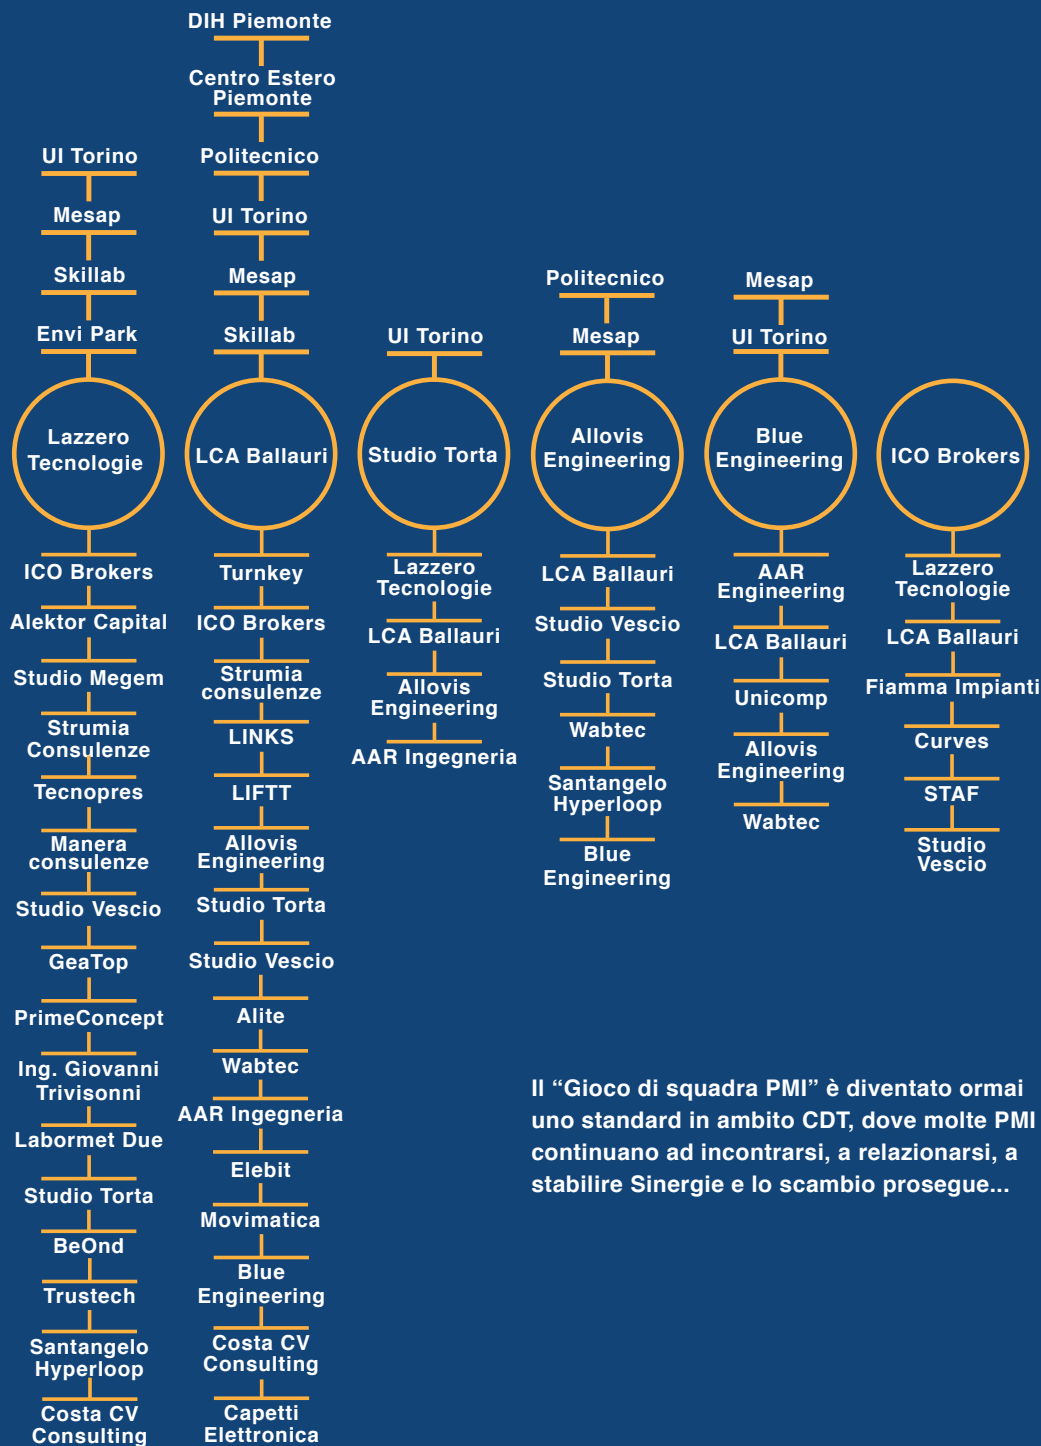

Gioco di squadra 2

Il “Gioco di squadra PMI” è diventato ormai uno standard in ambito CDT, dove molte PMI continuano ad incontrarsi, a relazionarsi, a stabilire Sinergie e lo scambio prosegue...